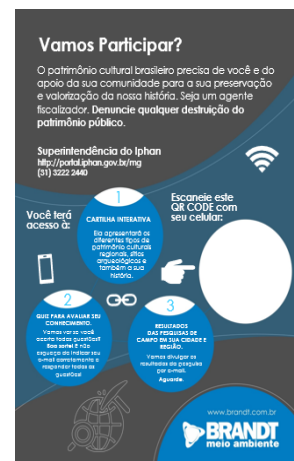

Nesta edição, estamos celebrando 1 ano dessa nossa conquista, da qual vocês são peças fundamentais.

O nosso maior objetivo é o de nos manter conectados ao nosso público alvo, incluindo os proprietários de terra, comunidades, poder público e parceiros comerciais.

Desta forma, agradecemos a todos os envolvidos na elaboração e àqueles que recebem as informações, interagem com nossa equipe, fazem perguntas e propõem sugestões, tornando mais rica a troca de conhecimento e a consolidação das informações para viabilização do nosso projeto.

Parabéns a todos!

Vamos participar?

Os arqueólogos da empresa BRANDT Meio Ambiente, contratada pela LOTUS elaboraram um material didático (Cartilha Interativa, Quiz Avaliativo e Resultados das Pesquisas de Campo), falando sobre os diferentes patrimônios dos seus municípios. É importante conhecer o patrimônio cultural da sua cidade, apoiá-lo e valorizá-lo, preservando assim a sua história. Fique atento! Enviaremos para vocês o material correspondente ao seu município.

Participe!